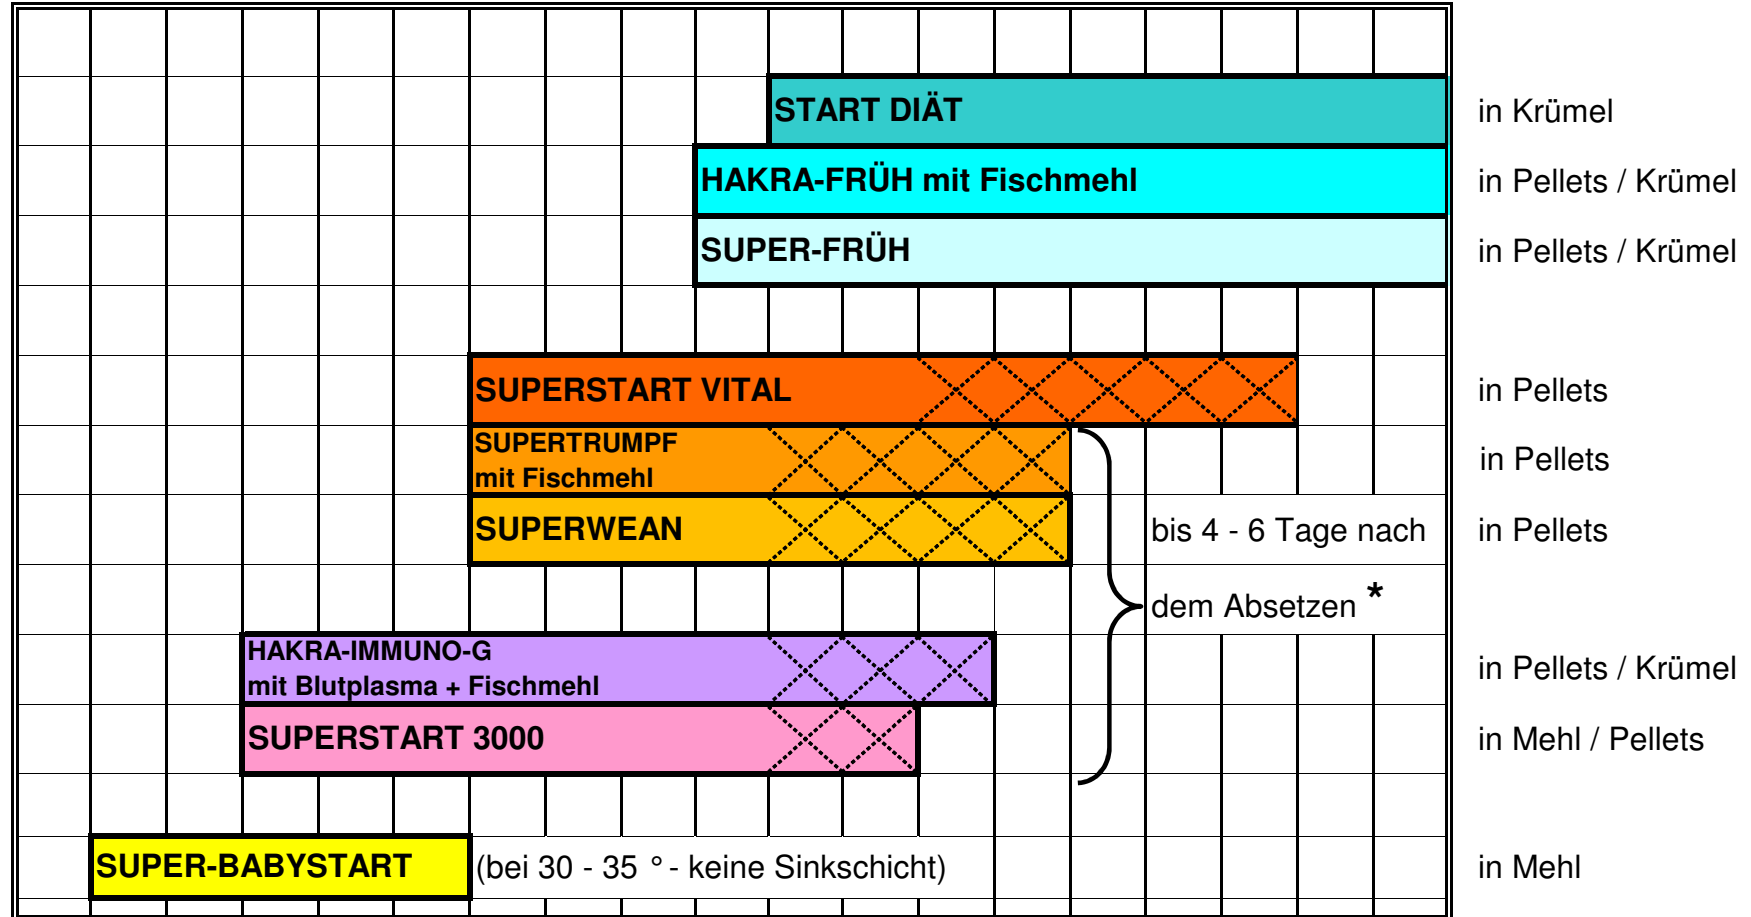

Prestarter und Ihre Ferkel werden verwöhnt ,

und sie danken Ihnen dieses mit hohen Leistungen.

4 6 8 10 12 14 16 18 20 21 22 24 26 28 29 30 31 32 34 **Lebensstage**

*** Bei allen Prestartern auf eine Verschneidung mit dem Folgefutter achten!**